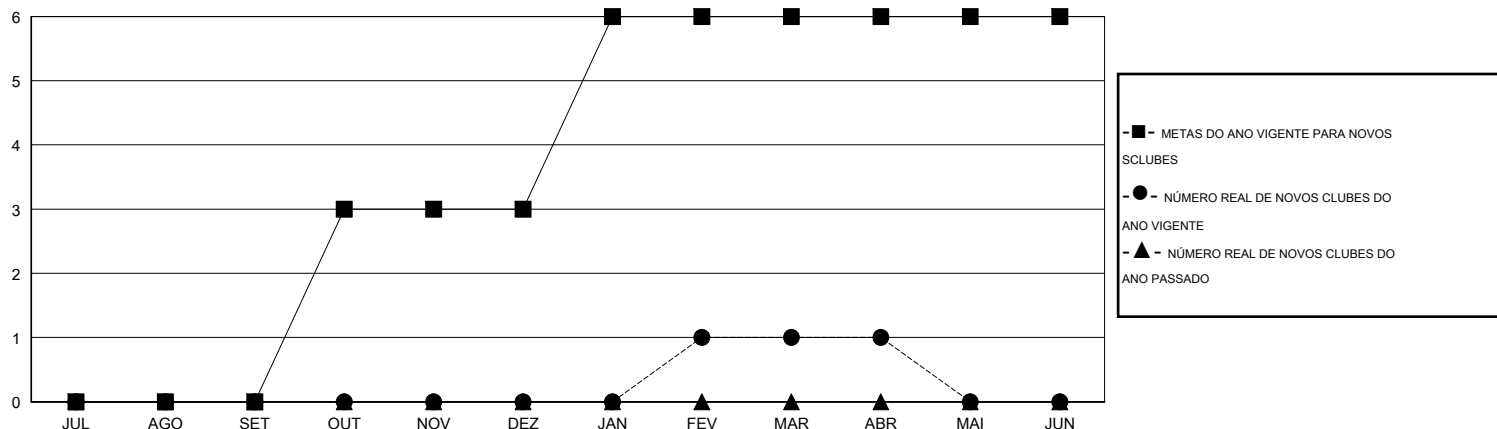

# MONTHLY MEMBERSHIP PROGRESS REPORT

District LA 6

Results as of: 4/30/2015

GMT: Ricardo Shoiti Komatsu

LOCAL BRAZIL

GMT-AJ 3

Clubes					Sócios				
RESULTADOS PARA 2014-2015					RESULTADOS PARA 2014-2015				
TRIMESTRE	META DE NOVOS CLUBES	NOVOS CLUBES	CLUBES BAIXADO	GANHO/PERDA LÍQUIDA	TRIMESTRE	META DE NOVOS SÓCIOS	ASSOCIADOS FUNDADORES E NOVOS ADICIONADOS	ASSOCIADOS BAIXADOS	GANHO/PERDA LÍQUIDA
JUL/AGO/SET	0	0	0	0	JUL/AGO/SET	-5	18	18	0
OUT/NOV/DEZ	3	0	1	-1	OUT/NOV/DEZ	125	63	40	23
JAN/FEV/MAR	3	1	0	1	JAN/FEV/MAR	115	61	17	44
ABR/MAI/JUN	0	0	0	0	ABR/MAI/JUN	5	71	5	66

CUMULATIVO DO NÚMERO REAL E METAS DE NOVOS CLUBES

CUMULATIVO DO NÚMERO REAL E METAS DE SÓCIOS

CLUBES BAIXADOS: 1	31 CLUBS OF 53 ADICIONADO 1 OU MAIS NOVOS SÓCIOS	<u>DISTRIBUIÇÃO POR SEXO</u>			
SÓCIOS BAIXADOS		MASCULINO	837 (56.02%)		
FALECIDO	1	FEMININO	657 (43.98%)		
CLUBES CANCELADOS	18	<a href="#">CLIQUE AQUI PARA OS DADOS DA AVALIAÇÃO DA SAÚDE</a>			
OUTROS	61			SÓCIOS DE UNIDADES FAMILIARES	473
TOTAL	80			CHEFE DA FAMÍLIA	226
		SÓCIO QUE NÃO É O CHEFE DA CASA	247		