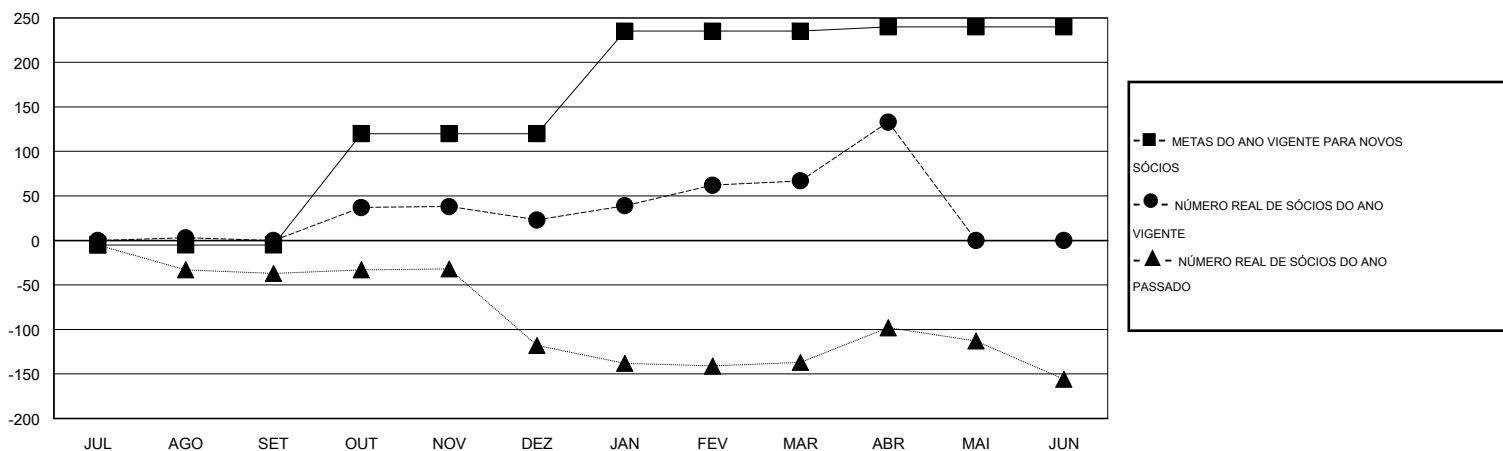

# MONTHLY MEMBERSHIP PROGRESS REPORT

District LA 6

Results as of: 4/30/2015

GMT: Ricardo Shoiti Komatsu

LOCAL BRAZIL

GMT-AJ 3

Clubes					Sócios				
RESULTADOS PARA 2014-2015					RESULTADOS PARA 2014-2015				
TRIMESTRE	META DE NOVOS CLUBES	NOVOS CLUBES	CLUBES BAIXADO	GANHO/PERDA LÍQUIDA	TRIMESTRE	META DE NOVOS SÓCIOS	ASSOCIADOS FUNDADORES E NOVOS ADICIONADOS	ASSOCIADOS BAIXADOS	GANHO/PERDA LÍQUIDA
JUL/AGO/SET	0	0	0	0	JUL/AGO/SET	-5	18	18	0
OUT/NOV/DEZ	3	0	1	-1	OUT/NOV/DEZ	125	63	40	23
JAN/FEV/MAR	3	1	0	1	JAN/FEV/MAR	115	61	17	44
ABR/MAI/JUN	0	0	0	0	ABR/MAI/JUN	5	71	5	66

CUMULATIVO DO NÚMERO REAL E METAS DE NOVOS CLUBES

CUMULATIVO DO NÚMERO REAL E METAS DE SÓCIOS

CLUBES BAIXADOS: 1	31 CLUBS OF 53 ADICIONADO 1 OU MAIS NOVOS SÓCIOS	<u>DISTRIBUIÇÃO POR SEXO</u>			
SÓCIOS BAIXADOS		MASCULINO	837 (56.02%)		
FALECIDO	1	FEMININO	657 (43.98%)		
CLUBES CANCELADOS	18	<a href="#">CLIQUE AQUI PARA OS DADOS DA AVALIAÇÃO DA SAÚDE</a>			
OUTROS	61			SÓCIOS DE UNIDADES FAMILIARES	473
TOTAL	80			CHEFE DA FAMÍLIA	226
		SÓCIO QUE NÃO É O CHEFE DA CASA	247		